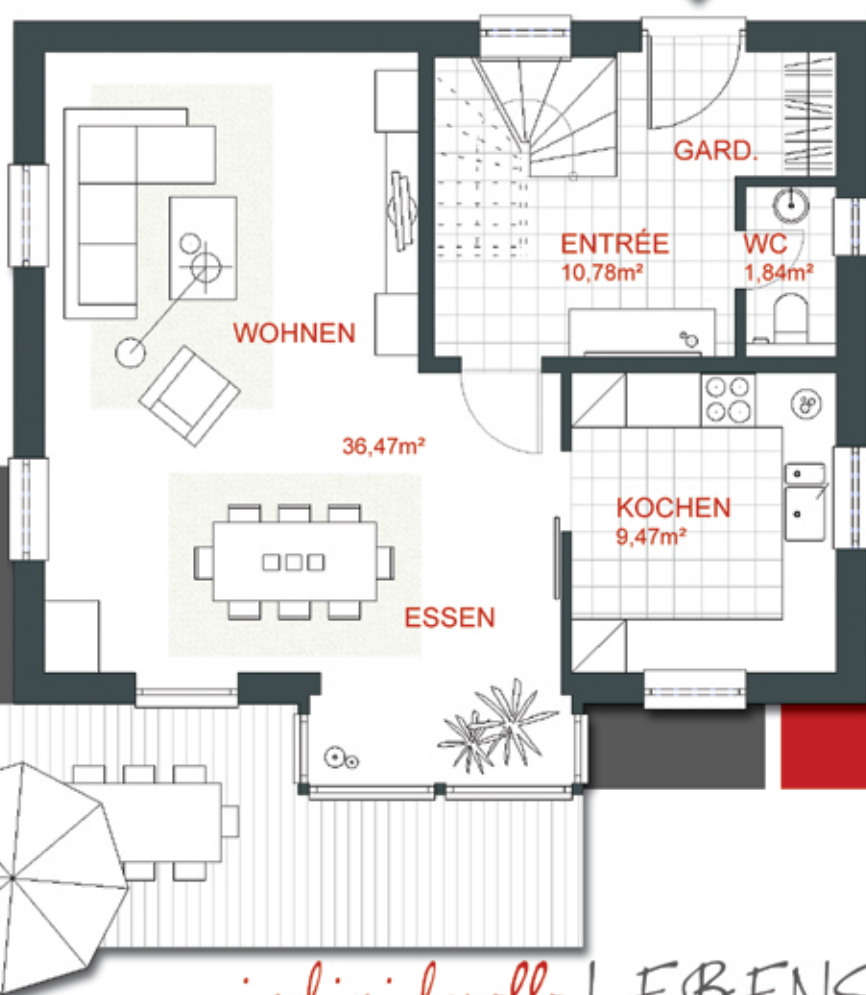

# Haus **CELINA**<sup>S</sup>

-traditionell-

## EG

Großzügiges, modernes  
Satteldach-Haus.

Wohnfläche EG  
58,56 m<sup>2</sup>

individuelle LEBENS-art.

# Haus CELINA<sup>S</sup>

- Offener, lichtdurchfluteter Wohnbereich
- Gäste-WC im Eingangsbereich
- Großzügige Küche
- Elternschlafzimmer & zwei Kinderzimmer im DG

**PROBAU** MASSIVHAUS

*... die guten Häuser baut die*